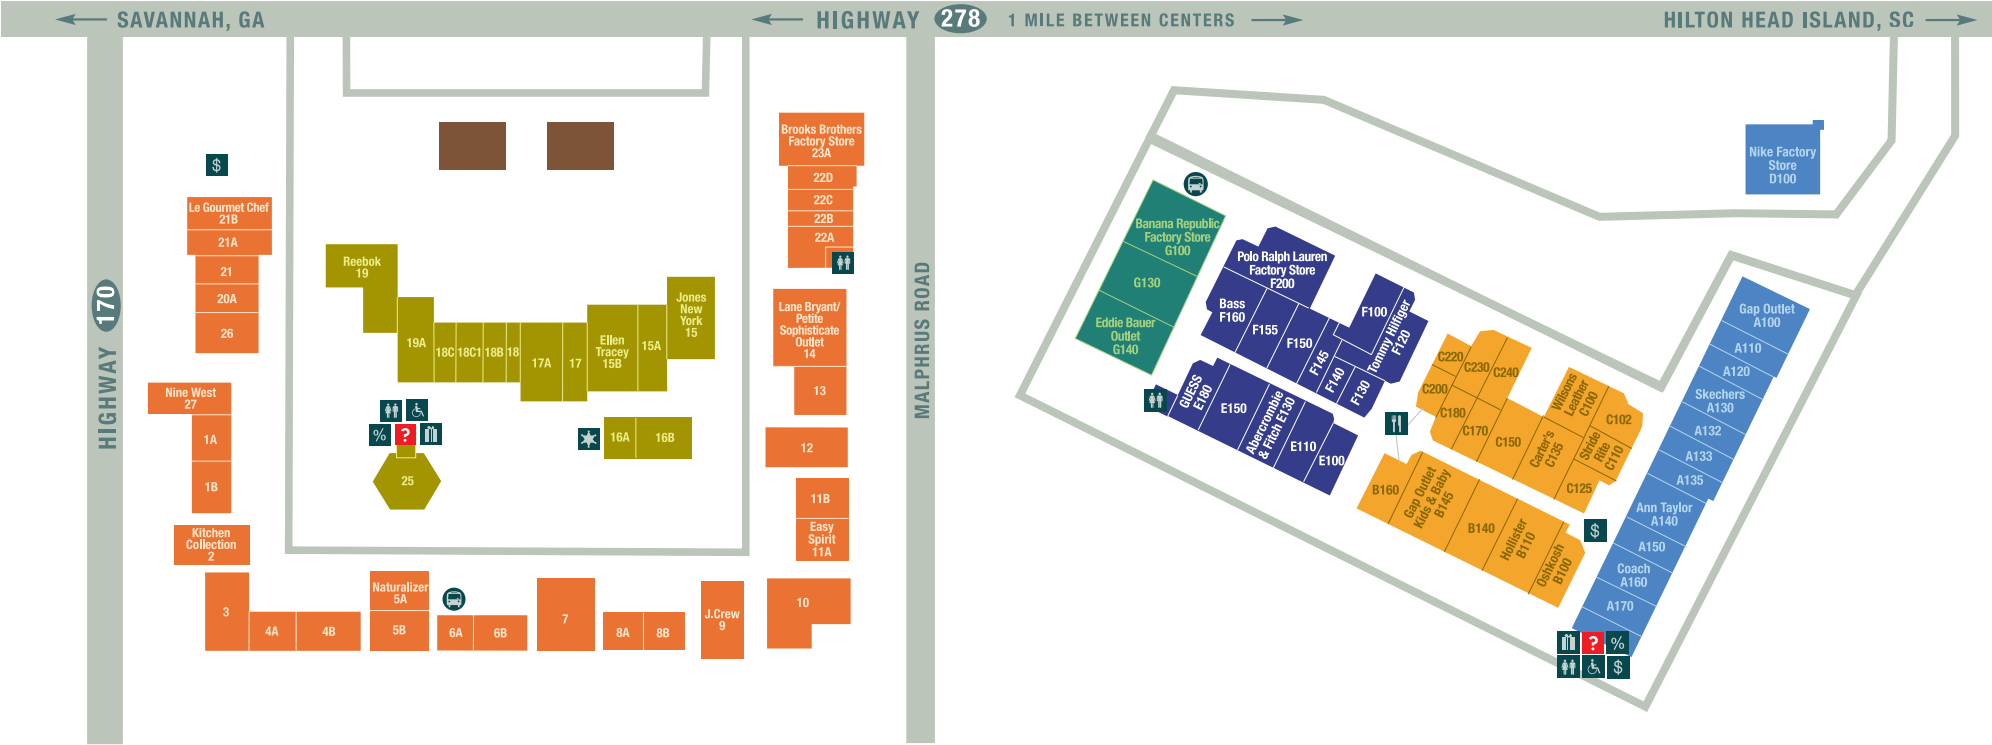

Tanger[®]Outlets

www.tangeroutlet.com

HILTON HEAD, SC

SERVICE LEGEND

-  **Shopper Services**
-  **ATM**
-  **Restrooms**
-  **Coupon Books**
-  **Purchase Giftcards**
-  **Stroller & Wheelchair**
-  **Restaurant/Food**
-  **Police Substation**
-  **Bus Drop-Off**

Store Name	Suite	Phone
Abercrombie & Fitch	E130 II	(843) 836-5771
Aldo	A120 II	(843) 837-2005
American Eagle Outfitters	A110 II	(843) 837-2325
Ann Taylor Factory Store	A1414 II	(843) 837-2787
Banana Republic Factory Store	G110 II	(843) 837-3008
Carter's	C130 II	(843) 837-4256
Claire's	F140 II	(843) 836-3177
Clarks Bostonian	A150 II	(843) 836-9944
Coach Factory	A160 II	(843) 837-2772
CornerStone Grill	B160 II	(843) 837-5765
Cosmetics Company	E100 II	(843) 836-2088
Crocs Outlet	F150 II	(843) 815-6280
Eddie Bauer Outlet	G140 II	(843) 837-6188
Gap Outlet	A100 II	(843) 837-2618
Gap Outlet Kids & Baby	B145 II	(843) 837-2111
GUESS Factory Store	E180 II	(843) 757-3599
Gymboree Outlet	A135 II	(843) 837-7811
Haggar	C230 II	(843) 837-9755
Harry & David	C240 II	(843) 837-2121
Hollister	B110 II	(843) 836-9848
Home & Patio Galleries	C102 II	(843) 263-8020
Izod	A133 II	(843) 837-4963
Johnston & Murphy	C180 II	(843) 837-8844
Journeys	F155 II	(843) 837-8007
Kilwin's Chocolate & Ice Cream	C200 II	(843) 837-9777
Kitchen Collection	2 I	(843) 837-5225
L'eggs Hanes Bali Playtex	A132 II	(843) 837-7080
Le Gourmet Chef	21B I	(843) 836-5100
Limited Too	B140 II	(843) 836-9841
Liz Claiborne new york	G130 II	(843) 836-8081
Lucky Brand Jeans	G130 II	(843) 836-8081
Nike Factory Store	D100 II	(843) 837-6453
OshKosh B'gosh	B100 II	(843) 837-6656
PacSun	F100 II	(843) 836-2457
Perfumania	C170 II	(843) 837-2691