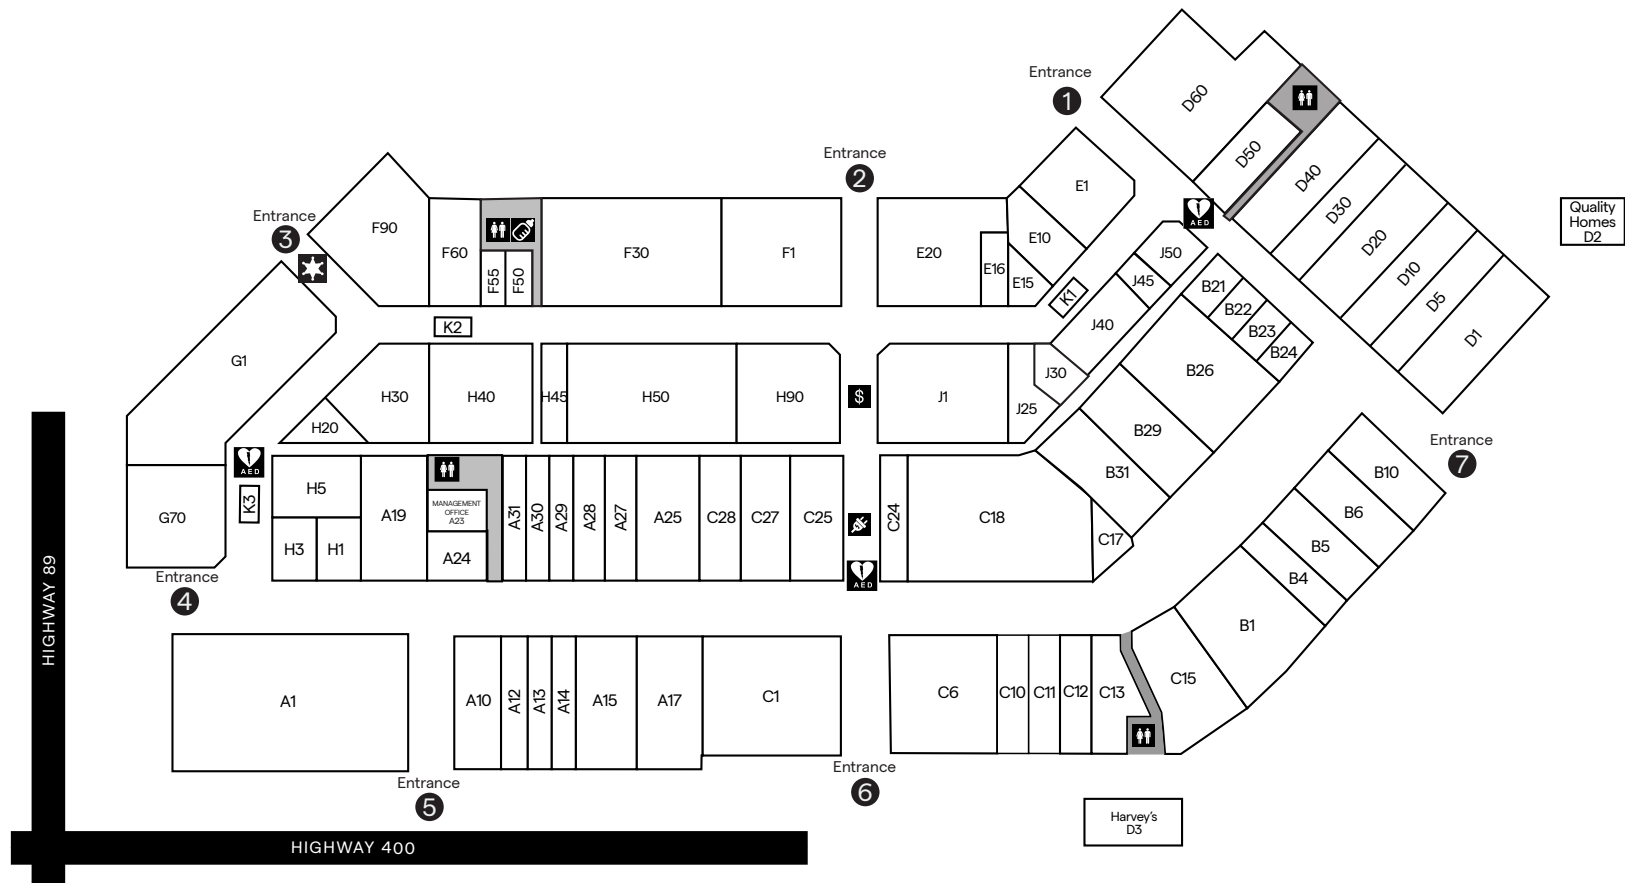

CENTRE MAP

SERVICE LEGEND

-  ATM
-  WASHROOMS
-  CHARGING STATION
-  AED
-  MOTHER'S ROOM
-  SECURITY

ACCESSORIES & JEWELRY

C06	Aerie	(249) 883-0000
A14	Aldo	(705) 458-9297
B5	All Star Sports	(705) 458-9996
G70	American Eagle Outfitters	(705) 458-9961
E20	Banana Republic Factory	(705) 458-8742
J50	Bentley	(705) 458-2287
H5	Bluenotes	(705) 458-1349
F90	Calvin Klein	(705) 458-1330
H1	Claire's	(705) 458-8403
J1	Coach	(705) 458-8538
B26	Columbia Factory Store	(905) 215-0615
A27	Crocs	(705) 458-8444
H03	Griffin Jewellery	(705) 458-2558
H90	Guess Factory Store	(705) 458-1771
A1	H&M	(855) 272-7007
C12	Just Cozy	(705) 458-1371
A15	Levi's Outlet	(705) 302-5100 New
F50	Lids	(705) 458-4443
E1	Mountain Warehouse	(705) 458-9796
C18	Old Navy Outlet	(705) 458-9475
J25	Pandora	(705) 458-4222
E10	Peoples Jewellers	(705) 458-2103
G1	Polo Ralph Lauren	(705) 458-7083
H30	Puma Outlet	(705) 458-8837
C15	Samsonite Factory Outlet	(705) 458-1443
E16	Sunglass Hut	(705) 458-8329
E15	Swarovski	(705) 458-0549
H50	Tommy Hilfiger	(705) 458-1454
B10	West 49	(705) 458-4369

APPAREL

B1	Adidas	(705) 458-2728
C06	Aerie	(249) 883-0000
B5	All Star Sports	(705) 458-9996
G70	American Eagle Outfitters	(705) 458-9961
C28	Anna Bella	(705) 885-1266
E20	Banana Republic Factory	(705) 458-8742
H45	Bikini Village	(705) 916-0020
H5	Bluenotes	(705) 458-1349
F90	Calvin Klein	(705) 458-1330
J1	Coach	(705) 458-8538
B26	Columbia Factory Store	(905) 215-0615
H40	Eddie Bauer Outlet	(705) 458-4238
F1	Gap Factory	(705) 458-2026
H90	Guess Factory Store	(705) 458-1771
A1	H&M	(855) 272-7007
C12	Just Cozy	(705) 458-1371
C1	La Vie en Rose / Aqua Outlet	(705) 458-1781
A17	Labels	(705) 719-3427
A15	Levi's Outlet	(705) 302-5100 New
E1	Mountain Warehouse	(705) 458-9796
C18	Old Navy Outlet	(705) 458-9475
G1	Polo Ralph Lauren	(705) 458-7083
H30	Puma Outlet	(705) 458-8837
F60	Skechers	(705) 458-0330
B06	Suzy Shier	(705) 458-8710
H50	Tommy Hilfiger	(705) 458-1454