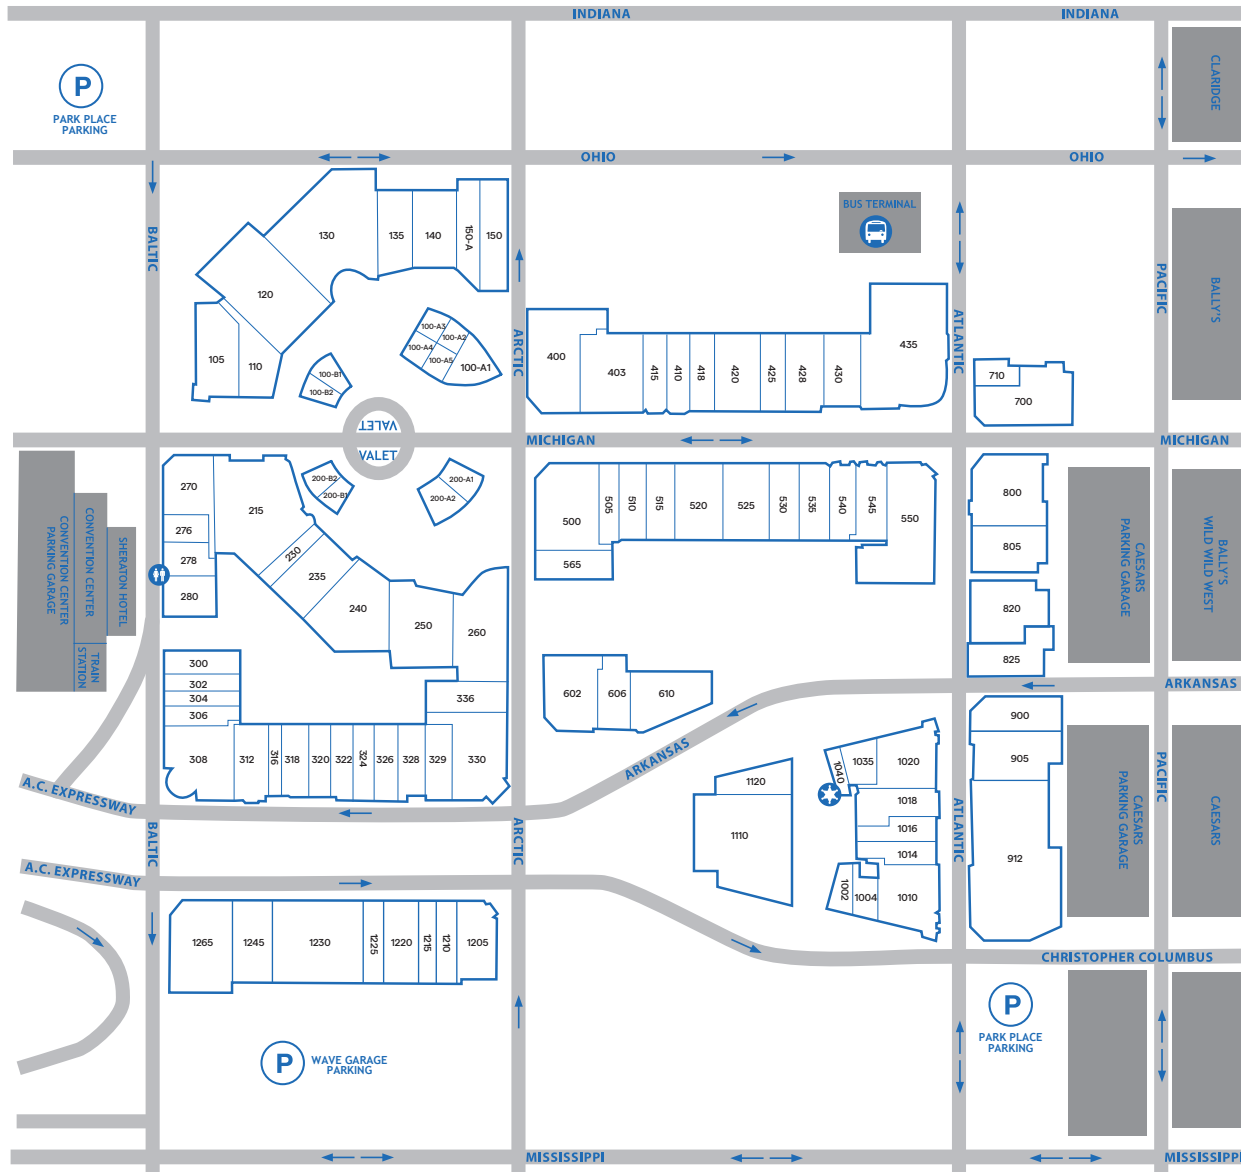

CENTER MAP

SERVICE LEGEND

Restrooms

Police Substation

ACCESSORIES & JEWELRY

800	Banana Republic Factory	(609) 345-0834
805	Calvin Klein	(609) 347-7982
306	Claire's	(609) 340-8544
336	Clarks Outlet	(609) 572-1200
602	Coach	(609) 345-1238
324	Crocs	(609) 344-6300
500	Forever 21	(609) 345-4958
505	Francesca's	(609) 428-4002
525	Guess Factory Store	(609) 347-2433
215	H&M	(855) 466-7467
310	J.Crew Factory	(609) 348-0370
540	Kate Spade New York	(609) 340-8069
318	Levi's Outlet	(609) 340-8362
100-B2	Lids	(609) 957-5007
235	Loft Outlet	(609) 348-0254
428	Michael Kors	(609) 345-4232
120	Off Broadway Shoe Warehouse	(609) 441-0140
130	Old Navy Outlet	(609) 344-4618
100-A5	Palace Jewelers	(609) 645-8251
100-A4	Pandora	(609) 344-0285
435	Polo Ralph Lauren	(609) 343-9936
1205	Puma Outlet	(609) 345-1237
100A3	Sunglass Hut	(609) 345-2812
135	Timberland Factory Store	(609) 347-0835
550	Tommy Hilfiger	(609) 345-5299
510	Vera Bradley	(609) 441-2041