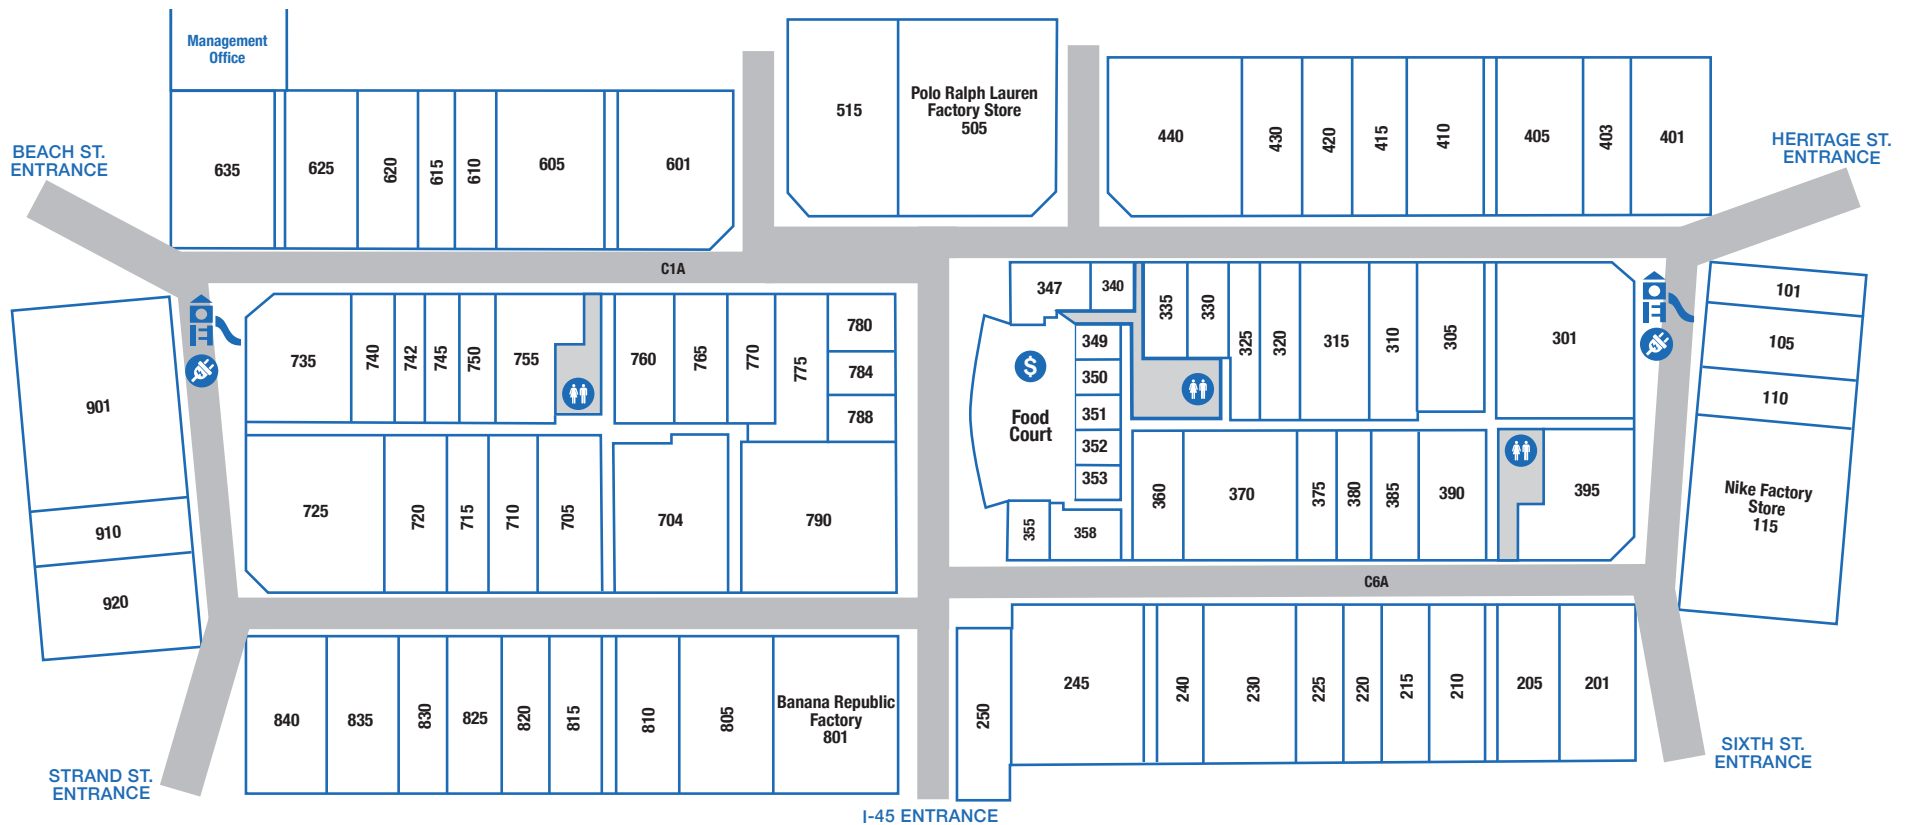

# CENTER MAP

Restrooms

ATM

Charging Station

**ACCESSORIES & JEWELRY**

<b>430</b>	Aéropostale	(281) 534-3675
<b>605</b>	American Eagle Outfitters	(281) 534-4769
<b>230</b>	Ann Taylor Factory Store	(281) 534-2791
<b>801</b>	Banana Republic Factory	(281) 534-2452
<b>610</b>	Booskies	(281) 534-4200
<b>245</b>	Calvin Klein	(281) 534-8404
<b>815</b>	Chico's Outlet	(281) 337-3493
<b>335</b>	Claire's	(281) 337-8927
<b>830</b>	Clarks Outlet	(281) 337-8905
<b>790</b>	Coach	(281) 534-3648
<b>301</b>	Columbia Factory Store	(832) 226-5283
<b>403</b>	Crocs	(281) 337-6363
<b>310</b>	Fossil	(281) 534-2540
<b>375</b>	Francesca's	(346) 617-1783
<b>725</b>	Guess Factory Store	(281) 534-2288
<b>780</b>	Jared Vault	(281) 337-1912
<b>240</b>	Kate Spade New York	(281) 337-4808
<b>347</b>	Kay Jewelers Outlet	(281) 337-1929
<b>810</b>	Levi's Outlet	(281) 337-5384
<b>742</b>	Lids	(281) 337-3564
<b>601</b>	Loft Outlet	(281) 337-6965
<b>250</b>	Michael Kors	(281) 614-5700
<b>115</b>	Nike Factory Store	(281) 337-3584
<b>320</b>	Oakley	(409) 209-4290
<b>901</b>	Old Navy Outlet	(281) 337-1251
<b>205</b>	PacSun	(281) 337-2585
<b>505</b>	Polo Ralph Lauren	(281) 534-2608
<b>835</b>	Puma Outlet	(281) 337-1721
<b>405</b>	Rue21	(281) 337-2682
<b>325</b>	Salt Life	(832) 340-7586
<b>355</b>	Sunglass Hut	(281) 337-1210
<b>515</b>	Tommy Hilfiger	(281) 534-8811
<b>220</b>	Torrid	(281) 337-2134
<b>215</b>	Vera Bradley	(281) 309-0004
<b>760</b>	Zumiez	(281) 337-3503