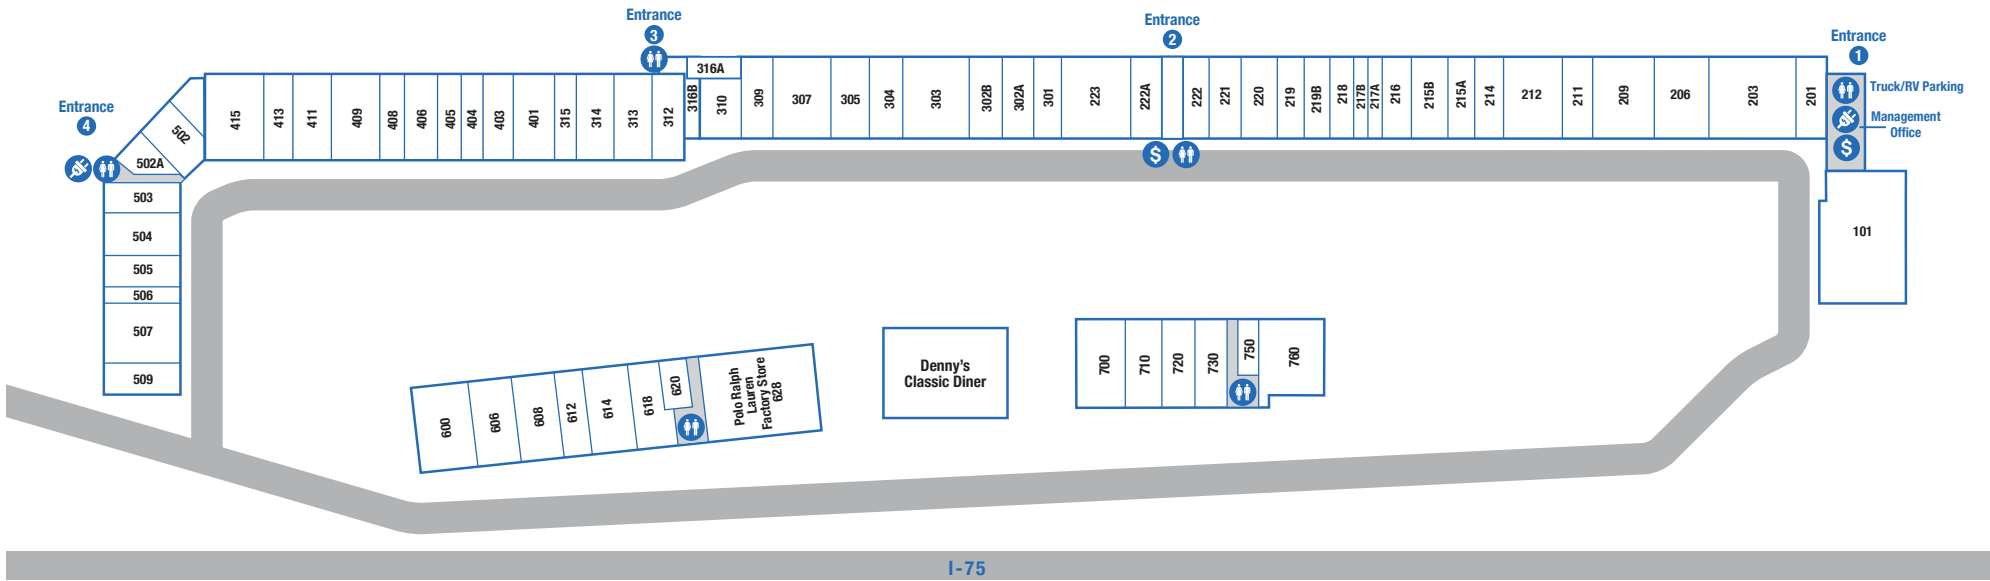

CENTER MAP

Restrooms

Wheelchair

ATM

Charging Station

ACCESSORIES & JEWELRY

305	Aerie	(678) 561-9738
307	American Eagle Aerie	(678) 583-3443
415	Banana Republic Factory	(678) 432-5277
760	Brooks Brothers Factory Store	(770) 898-5152
313	Chico's Outlet	(770) 898-1845
218	Claire's	(770) 957-7476
503	Clarks Outlet	(770) 898-2596
507	Coach	(770) 898-0526
201	College Collectibles	(678) 610-5214
101	Forever 21	(678) 561-9190
403	Jared Vault	(770) 914-6969
505	Kate Spade New York	(770) 954-9324
618	Kay Jewelers Outlet	(770) 957-6110
312	Lane Bryant Outlet	(678) 734-9586
502	Lids	(678) 833-9931
303	Loft Outlet	(770) 898-5188
600	Michael Kors	(678) 519-9851
413	Oakley	(470) 235-4865
628	Polo Ralph Lauren	(678) 432-4775
219	Puma Outlet	(770) 759-0110
406	Rue21	(770) 957-0096
620	Sunglass Hut	(678) 432-0058
214	Torrid	(770) 957-4346
309	Vera Bradley	(678) 432-2838
301	Zales The Diamond Store Outlet	(770) 914-5683
216	Zumiez	(360) 718-3161

FOOD COURT

217B	Pita Mediterranean Street Food	(404) 343-5468
-------------	--------------------------------	----------------

FOOTWEAR

212	Adidas	(678) 833-0054
760	Brooks Brothers Factory Store	(770) 898-5152
207	Charlotte Russe Outlet	(678) 565-4865
503	Clarks Outlet	(770) 898-2596
507	Coach	(770) 898-0526
310	Famous Footwear Outlet	(678) 519-9914
222	Journeys	(678) 228-8398
223	Nike Factory Store	(770) 914-6877
219	Puma Outlet	(770) 759-0110
606	Rack Room Shoes	(770) 914-1789
408	Skechers	(770) 288-2011
214	Torrid	(770) 957-4346
700	Under Armour	(770) 898-8588
216	Zumiez	(360) 718-3161