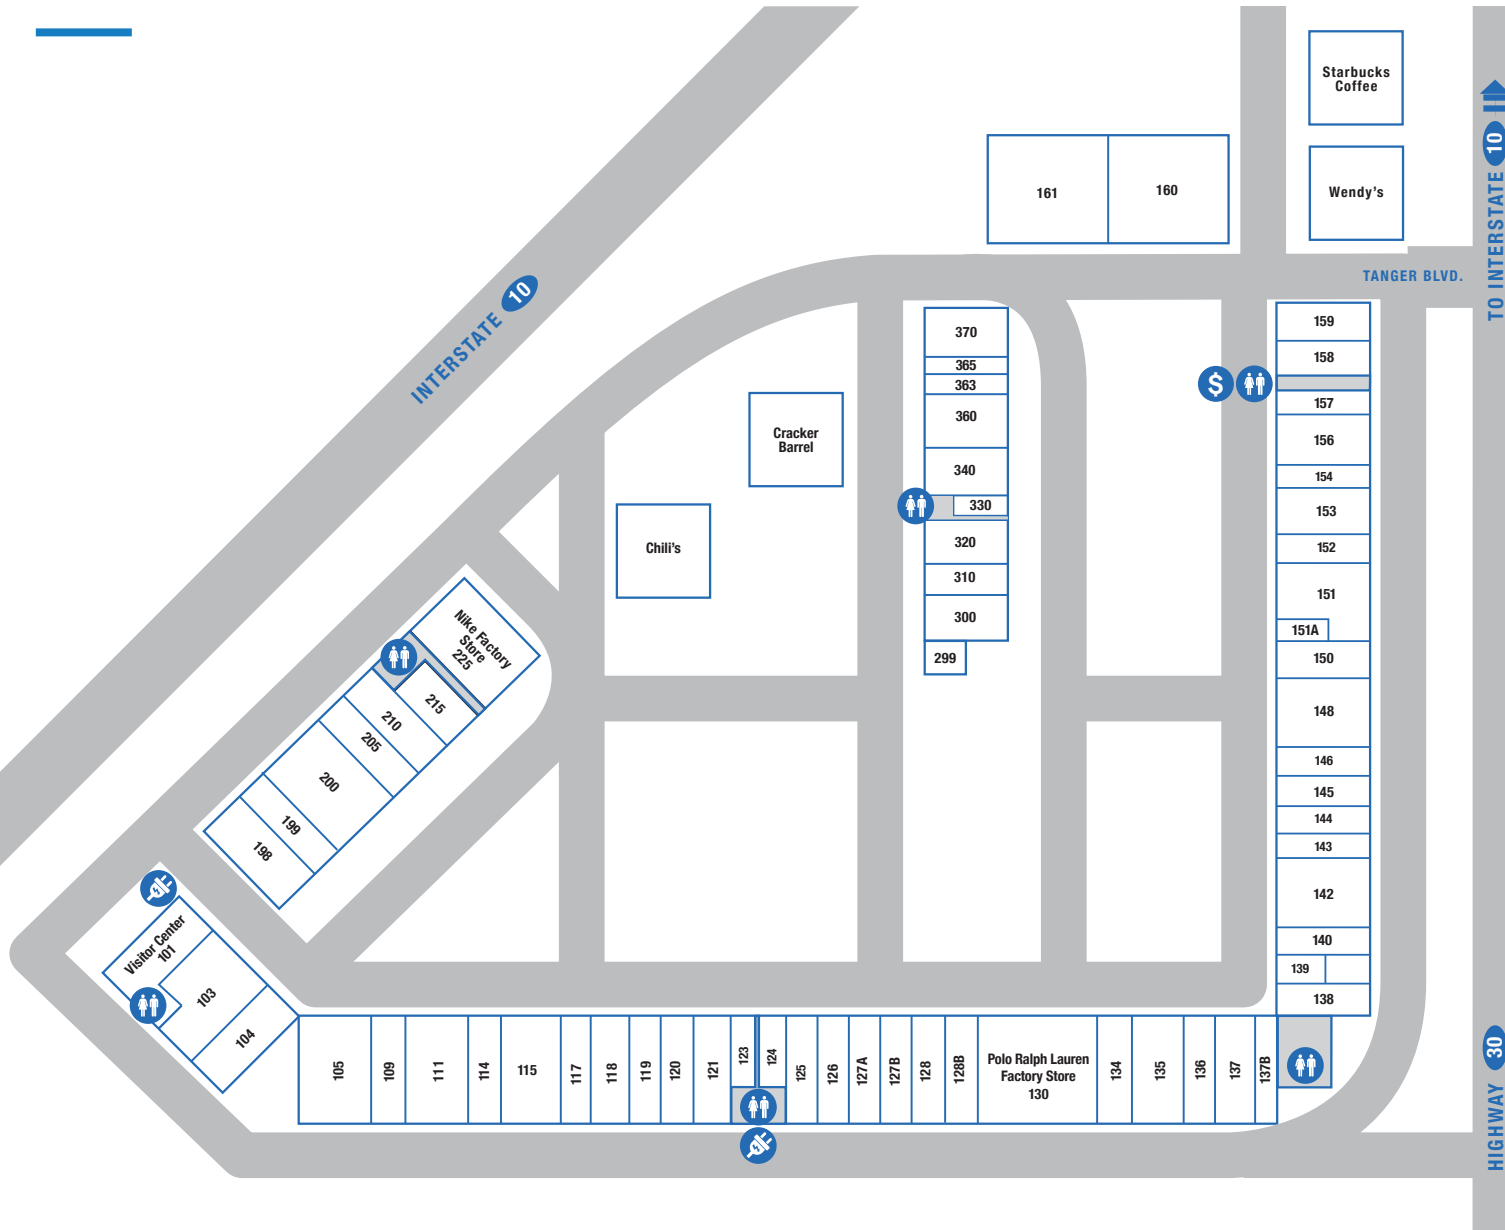

# CENTER MAP

Restrooms

ATM

Charging Station

**ACCESSORIES & JEWELRY**

<b>360</b>	American Eagle Outfitters	(225) 390-9058
<b>210</b>	Ann Taylor Factory Store	(225) 644-6541
<b>117</b>	Chico's Outlet	(225) 644-8350
<b>124</b>	Claire's	(225) 647-2406
<b>128</b>	Coach	(225) 647-2600
<b>119</b>	Guess Factory Store	(225) 319-5262
<b>300</b>	J.Crew Factory	(225) 644-4412
<b>143</b>	Kay Jewelers Outlet	(225) 647-6604
<b>148</b>	Lane Bryant Outlet	(225) 644-3675
<b>139</b>	Lids	(225) 459-7150
<b>340</b>	Loft Outlet	(225) 644-7104
<b>199</b>	Material Girl Boutique	(225) 647-9703
<b>142</b>	Michael Kors	(225) 644-8802
<b>130</b>	Polo Ralph Lauren	(225) 644-2624
<b>115</b>	Puma Outlet	(225) 441-3099
<b>150</b>	Rue21	(225) 647-9518
<b>365</b>	Samsonite Factory Outlet	(225) 647-4847
<b>154</b>	Southern Marsh	(225) 644-9080
<b>151A</b>	Sunglass Hut	(225) 644-1834
<b>310</b>	Talbots Outlet	(225) 647-0691
<b>151</b>	Vera Bradley	(225) 647-4505
<b>125</b>	Zales The Diamond Store Outlet	(225) 647-6306

<b>320</b>	Under Armour	(225) 330-8017
------------	--------------	----------------

**CHILDREN'S APPAREL**

<b>135</b>	Adidas	(225) 644-9020
<b>104</b>	Carter's   OshKosh	(225) 459-4444
<b>136</b>	Champion	(225) 647-4022
<b>200</b>	Gap Outlet	(225) 647-6585
<b>300</b>	J.Crew Factory	(225) 644-4412
<b>198</b>	Maurices	(225) 208-7381
<b>105</b>	Old Navy Outlet	(225) 647-9900
<b>154</b>	Southern Marsh	(225) 644-9080
<b>156</b>	The Children's Place	(225) 304-5642
<b>320</b>	Under Armour	(225) 330-8017