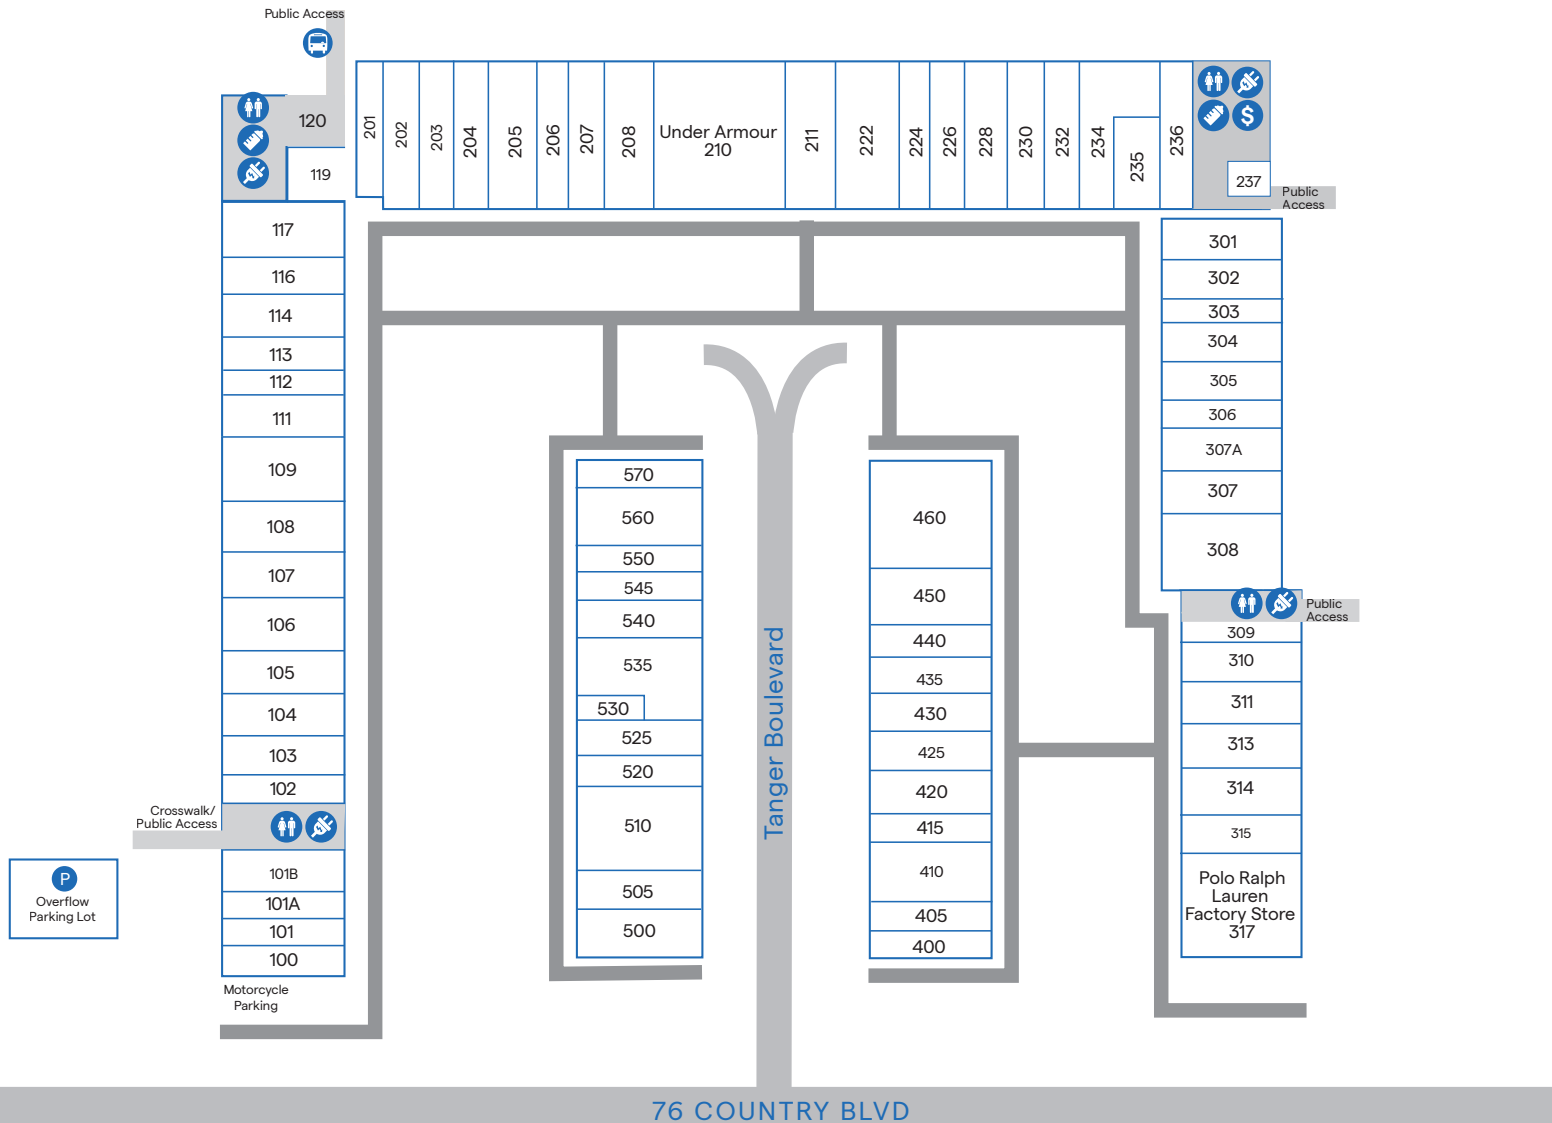

CENTER MAP

SERVICE LEGEND

ACCESSORIES & JEWELRY

430	Aerie	(417) 297-6067
206	Chico's Outlet	(417) 239-2793
304	Christopher & Banks	(417) 527-8493
204	Claire's	(417) 339-9178
226	Coach	(417) 339-1041
102	Fossil	(417) 339-9115
570	Helzberg Diamonds Outlet	(417) 334-5316
545	Kate Spade New York	(417) 334-8226
112	Kay Jewelers Outlet	(417) 335-8684
500	Lane Bryant Outlet	(417) 213-3418
235	Lids	(417) 337-2603
101	Loft Outlet	(417) 334-4934
211	Lululemon	(417) 336-1224
107	N Style Direct	(417) 544-0401
435	Oakley	(417) 337-8610
415	Pandora	(417) 336-1111
205	Puma Outlet	(417) 812-2290
505	Rue21	(417) 336-1200
425	Simply Southern	(417) 334-3553
530	Sunglass Hut	(417) 336-1142
540	Talbots Outlet	(417) 213-5808
104	Torrid	(417) 336-1140
228	Tory Burch	(417) 334-3246
222	Vera Bradley	(417) 336-1197
307	Zadie B's	(417) 527-6299
303	Zales The Diamond Store Outlet	(417) 336-3899

APPAREL

560	Adidas	(417) 336-1117
430	Aerie	(417) 297-6067
302	Alfred Dunner	(417) 337-8860
410	American Eagle Clearance	(417) 334-9054
550	Asics	(417) 336-1114
117	Banana Republic Factory	(417) 239-3440
103	Casual Male XL Outlet	(417) 334-8770
206	Chico's Outlet	(417) 239-2793
304	Christopher & Banks	(417) 527-8493
313	Eddie Bauer Outlet	(417) 336-3281
535	Express Factory Outlet	(417) 297-0761
510	Gap Factory	(417) 336-2888
400	Girlie Girl Originals	(417) 213-4415
301	Grunt Style	(417) 213-5349
314	Hanes	(417) 335-8384
207	Jockey	(417) 335-6186
545	Kate Spade New York	(417) 334-8226
500	Lane Bryant Outlet	(417) 213-3418
105	Levi's Outlet	(417) 337-9897
235	Lids	(417) 337-2603
101	Loft Outlet	(417) 334-4934
211	Lululemon	(417) 336-1224
108	Maurices	(417) 336-1150
440	Merrell	(417) 334-2404
460	Nike Factory Store	(417) 332-0522
435	Oakley	(417) 337-8610
308	Old Navy Outlet	(417) 336-3342
317	Polo Ralph Lauren	(417) 337-9831
224	Reebok	(417) 337-9840

505	Rue21	(417) 336-1200
425	Simply Southern	(417) 334-3553
109	Skechers	(417) 339-1304
540	Talbots Outlet	(417) 213-5808
104	Torrid	(417) 336-1140
228	Tory Burch	(417) 334-3246
210	Under Armour	(417) 337-8284
307	Zadie B's	(417) 527-6299

CHILDREN'S APPAREL

560	Adidas	(417) 336-1117
405	Carter's Babies and Kids	(417) 334-7624
450	Disney Outlet	(417) 335-5307
510	Gap Factory	(417) 336-2888
314	Hanes	(417) 335-8384
108	Maurices	(417) 336-1150
308	Old Navy Outlet	(417) 336-3342
317	Polo Ralph Lauren	(417) 337-9831
208	The Children's Place	(417) 335-2598
210	Under Armour	(417) 337-8284

FOOD

236	A&W Restaurant	(417) 337-7112
202	Pepper Palace	(417) 339-7377
232	Smith Creek Moonshine	(888) 626-0453
201	The Fudgery	(417) 337-9899

FOOTWEAR

560	Adidas	(417) 336-1117
550	Asics	(417) 336-1114
111	Clarks Outlet	(417) 334-1113
226	Coach	(417) 339-1041
101A	Crocs	(417) 336-2762
305	Famous Footwear Outlet	(417) 297-6047
113	Hey Dude	(417) 719-1971
108	Maurices	(417) 336-1150
440	Merrell	(417) 334-2404
230	Michael Kors	(417) 336-2031
460	Nike Factory Store	(417) 332-0522
205	Puma Outlet	(417) 812-2290
114	Rack Room Shoes	(417) 239-1469
224	Reebok	(417) 337-9840
309	SAS Shoes	(417) 337-9575
109	Skechers	(417) 339-1304
208	The Children's Place	(417) 335-2598
104	Torrid	(417) 336-1140
228	Tory Burch	(417) 334-3246
210	Under Armour	(417) 337-8284

HOUSEWARES & HOME FURNISHINGS

116	Branson Quilts	(417) 334-3736
311	Ozark Home	(417) 334-1566
101B	Seasons @Home	(417) 334-0657
307A	Yankee Candle Outlet	(417) 332-2775

SPECIALTY