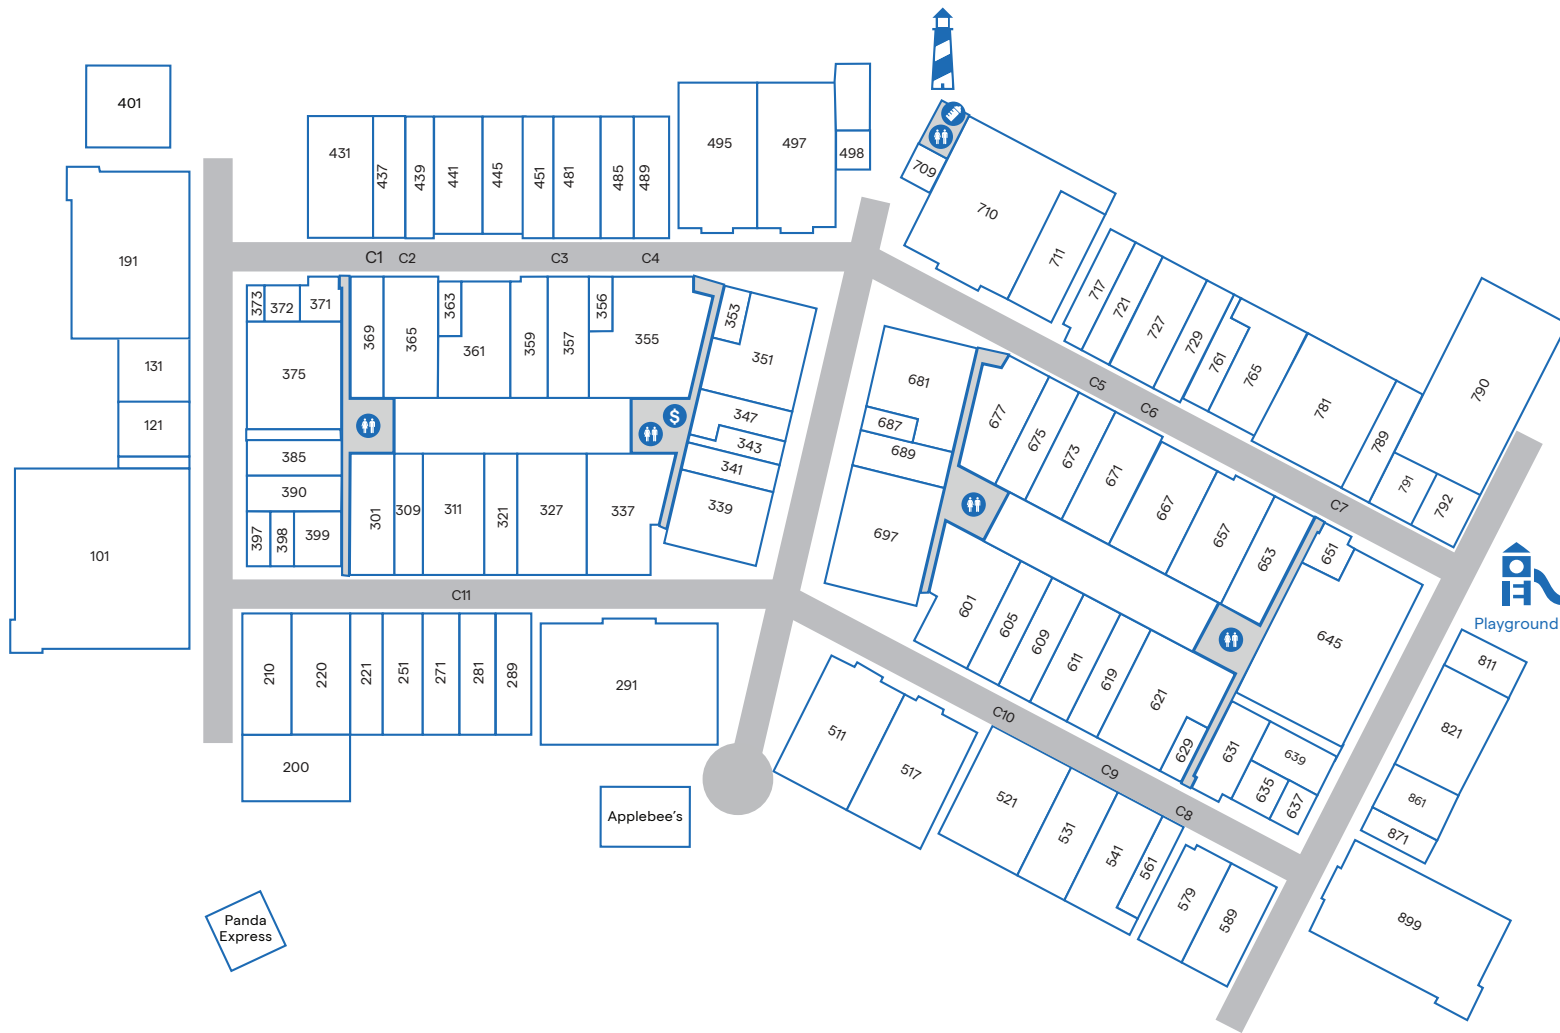

# CENTER MAP

## SERVICE LEGEND

Restrooms

Mothers' Room

ATM

**ACCESSORIES & JEWELRY**

<b>355</b>	American Eagle   Aerie	(912) 450-3323
<b>541</b>	Ann Taylor Factory Store	(912) 450-0260
<b>517</b>	Banana Republic Factory	(912) 450-1563
<b>721</b>	BoldSoul Boutique	(912) 450-0098
<b>327</b>	Brooks Brothers Factory Store	(912) 450-9440
<b>605</b>	Chico's Outlet	(912) 988-4260
<b>371</b>	Claire's	(912) 450-0330
<b>609</b>	Clarks Outlet	(912) 450-0299
<b>697</b>	Coach	(912) 450-9393
<b>375</b>	Columbia Factory Store	(912) 988-4274
<b>761</b>	Crocs	(912) 450-2202
<b>191</b>	Forever 21	(912) 450-0255
<b>341</b>	Francesca's	(912) 226-4569
<b>101</b>	H&M	(855) 466-7467
<b>451</b>	Hot Topic	(912) 450-0744
<b>321</b>	Huk	(912) 475-4652
<b>337</b>	J.Crew Factory	(912) 450-6333
<b>689</b>	Jared Vault	(912) 450-5252
<b>309</b>	Johnston & Murphy	(912) 450-1114
<b>271</b>	Kate Spade New York	(912) 450-1340
<b>311</b>	Lane Bryant Outlet	(912) 450-0390
<b>481</b>	Levi's Outlet	(912) 450-1392
<b>363</b>	Lids	(912) 450-0399
<b>531</b>	Loft Outlet	
<b>339</b>	Michael Kors	(912) 450-9337
<b>710</b>	Nike Factory Store	(912) 450-6444
<b>359</b>	Oakley	(912) 450-3222
<b>645</b>	Off Broadway Shoe Warehouse	(912) 450-1250
<b>899</b>	Old Navy Outlet	(912) 450-6289
<b>781</b>	Palmetto Moon	(912) 330-3133
<b>687</b>	Pandora	(912) 450-1510
<b>291</b>	Polo Ralph Lauren	(912) 450-9966
<b>681</b>	Puma Outlet	(912) 400-8570
<b>821</b>	Rue21	(912) 450-1599
<b>445</b>	Simply Southern	(912) 450-0040
<b>221</b>	Spartina 449	(912) 450-0449
<b>397</b>	Sunglass Hut	(912) 450-5115
<b>637</b>	Sunglass Hut	(912) 450-0932
<b>356</b>	Sunglass World	(912) 450-1222
<b>301</b>	Talbots Outlet	(912) 330-4107
<b>497</b>	Tommy Hilfiger	(912) 450-0470
<b>619</b>	Torrid	(912) 450-0735
<b>251</b>	Vera Bradley	(912) 450-9030
<b>210</b>	Zales The Diamond Store Outlet	(912) 450-9253
<b>369</b>	Zumiez	(912) 450-9001