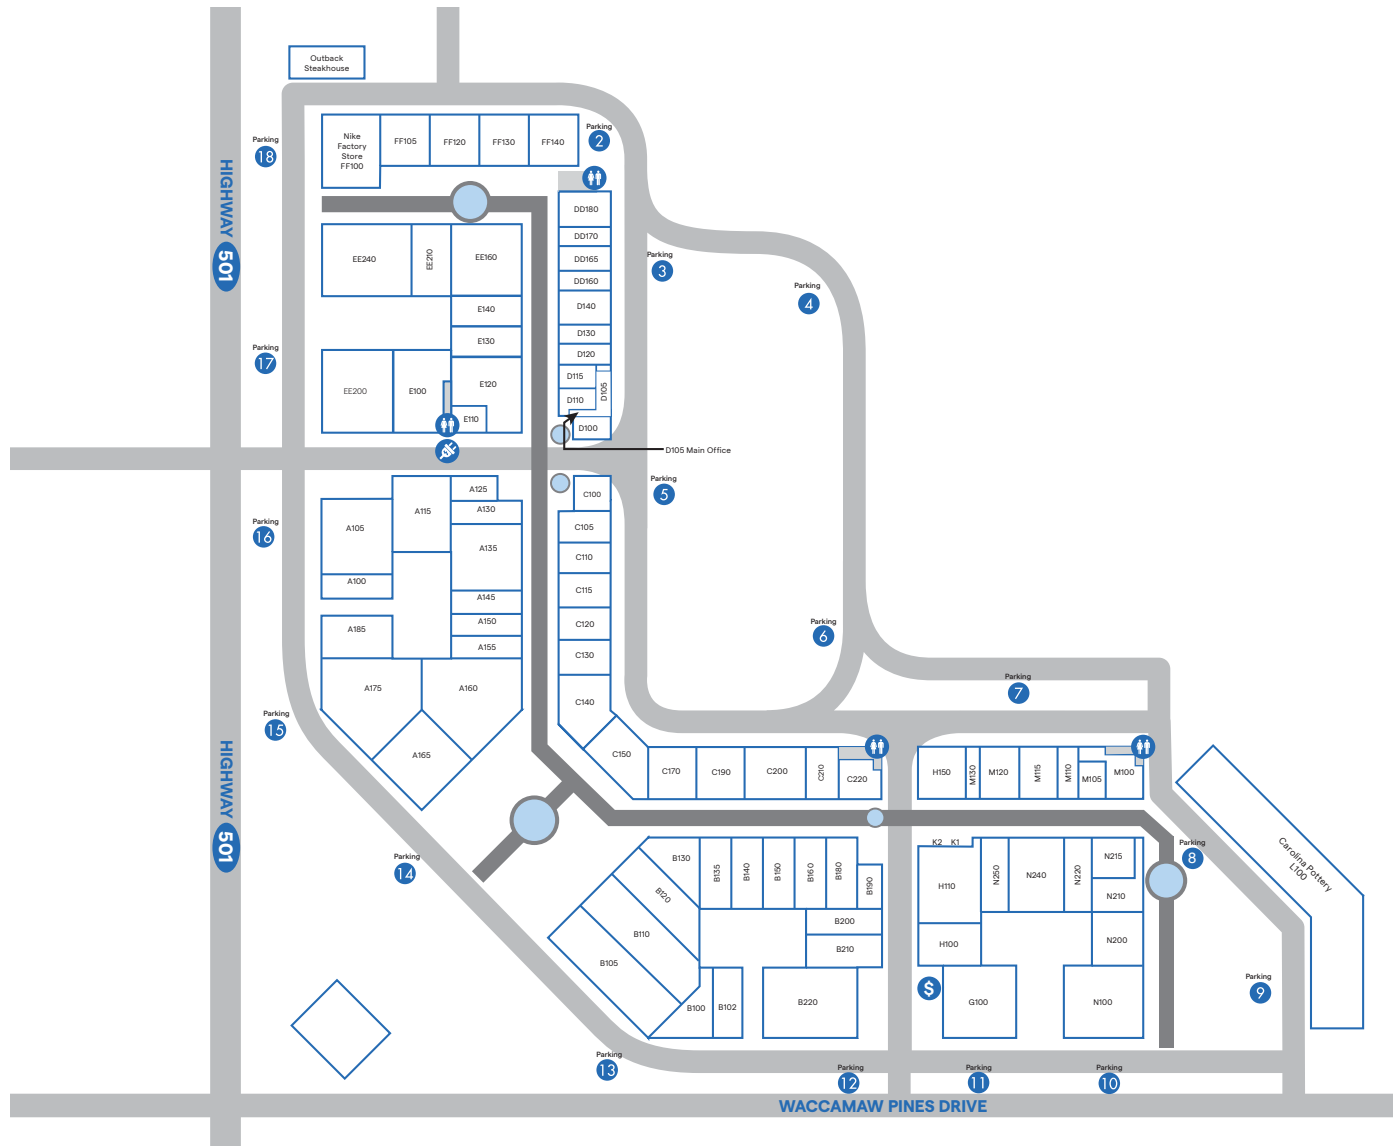

CENTER MAP

SERVICE LEGEND

Restrooms

ATM

Charging Station

ACCESSORIES & JEWELRY

H100	Aéropostale	(843) 903-5720
E100	American Eagle Clearance	(843) 236-3036
A160	Banana Republic Factory	(843) 236-7714
D120	Blondies	(843) 903-7303
C110	Chico's Outlet	(843) 236-6183
DD180	Coach	(843) 236-5792
A175	Columbia Factory Store	(843) 903-0031
C105	Crocs	(843) 999-0859
EE160	Forever 21	(843) 473-7490
M100	Guess Factory Store	(843) 492-0135
EE210	Johnston & Murphy	(843) 353-2414
D100	Kay Jewelers Outlet	(843) 236-5013
N250	Lane Bryant Outlet	(843) 903-4622
G100	Lee Wrangler Clearance	(843) 903-4568
E110	Lids	(843) 236-7002
A115	Loft Outlet	(843) 903-2735
B220	Old Navy Outlet	(854) 228-7514
EE240	Polo Ralph Lauren	(843) 236-1282
H110	Rue21	(843) 999-0981
D130	Simply Southern	(843) 236-2639
B140	Sparkles	(843) 903-7827
D110	Sunglass Hut	(843) 236-5079
N215	Sunglass Hut	(843) 903-3623
A165	Timberland Factory Store	(843) 236-4869
FF130	Torrid	(843) 938-3848
A130	Vera Bradley	(843) 492-6955