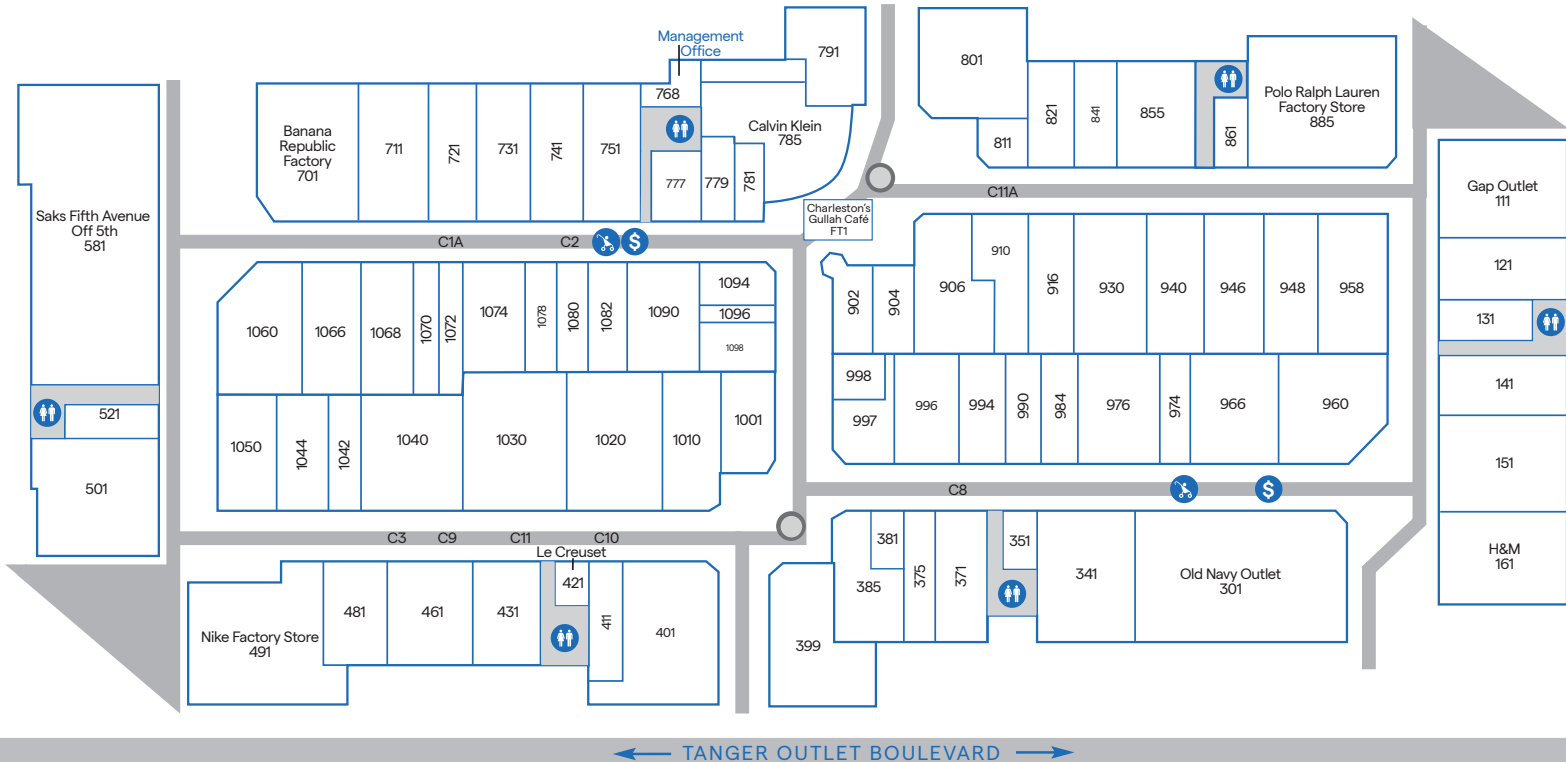

# CENTER MAP

Restrooms

Strollers

ATM

North Charleston  
Fire Museum &  
Education Center

**ACCESSORIES & JEWELRY**

<b>401</b>	American Eagle   Aerie	(843) 566-1050	
<b>1066</b>	Ann Taylor Factory Store	(843) 747-3231	
<b>910</b>	Banter by Piercing Pagoda	(843) 212-4182	
<b>785</b>	Calvin Klein	(854) 800-9526	
<b>1072</b>	CellMax		<b>Coming Soon</b>
<b>811</b>	Claire's	(843) 746-8095	
<b>997</b>	Coach	(843) 744-7729	
<b>375</b>	Cole Haan Outlet	(843) 566-9133	
<b>1030</b>	Columbia Factory Store	(843) 872-3142	
<b>1080</b>	Crocs	(843) 566-9454	
<b>916</b>	Francesca's	(843) 857-6873	
<b>1010</b>	Guess Factory Store	(843) 743-2350	
<b>161</b>	H&M	(843) 405-5069	
<b>721</b>	Huk	(843) 584-8184	
<b>841</b>	J.Crew Factory	(843) 308-8164	
<b>1078</b>	Johnston & Murphy	(843) 566-1381	
<b>1044</b>	Kate Spade New York	(843) 948-2034	<b>New</b>
<b>1094</b>	Kay Jewelers Outlet	(843) 744-7675	
<b>948</b>	Levi's Outlet	(843) 566-7143	
<b>1096</b>	Lids	(843) 744-7515	
<b>960</b>	Loft Outlet	(843) 308-9971	
<b>385</b>	Michael Kors	(843) 554-8758	
<b>491</b>	Nike Factory Store	(843) 744-3966	
<b>994</b>	Oakley	(843) 747-3023	
<b>301</b>	Old Navy Outlet	(843) 744-9554	
<b>801</b>	Palmetto Moon	(843) 763-7444	
<b>381</b>	Pandora		<b>Coming Soon</b>
<b>381</b>	Pandora		<b>Coming Soon</b>
<b>1060</b>	Puma Outlet	(843) 625-6066	
<b>1040</b>	Rue21	(843) 308-6560	
<b>581</b>	Saks OFF 5TH	(843) 740-0119	
<b>998</b>	Select Shades Sunglass Outlet	(843) 952-7663	
<b>777</b>	Spartina 449	(843) 554-4666	
<b>855</b>	Steve Madden	(843) 202-2797	
<b>781</b>	Sunglass Hut	(843) 744-7233	
<b>861</b>	Sunglass Hut	(843) 554-3937	
<b>940</b>	Talbots Outlet	(843) 747-4956	
<b>990</b>	Torrid	(843) 566-0516	
<b>946</b>	Tory Burch	(843) 529-0627	
<b>371</b>	Vera Bradley	(843) 747-6830	
<b>1001</b>	Zales The Diamond Store Outlet	(843) 744-2183	
<b>1070</b>	Zumiez	(843) 620-4568	